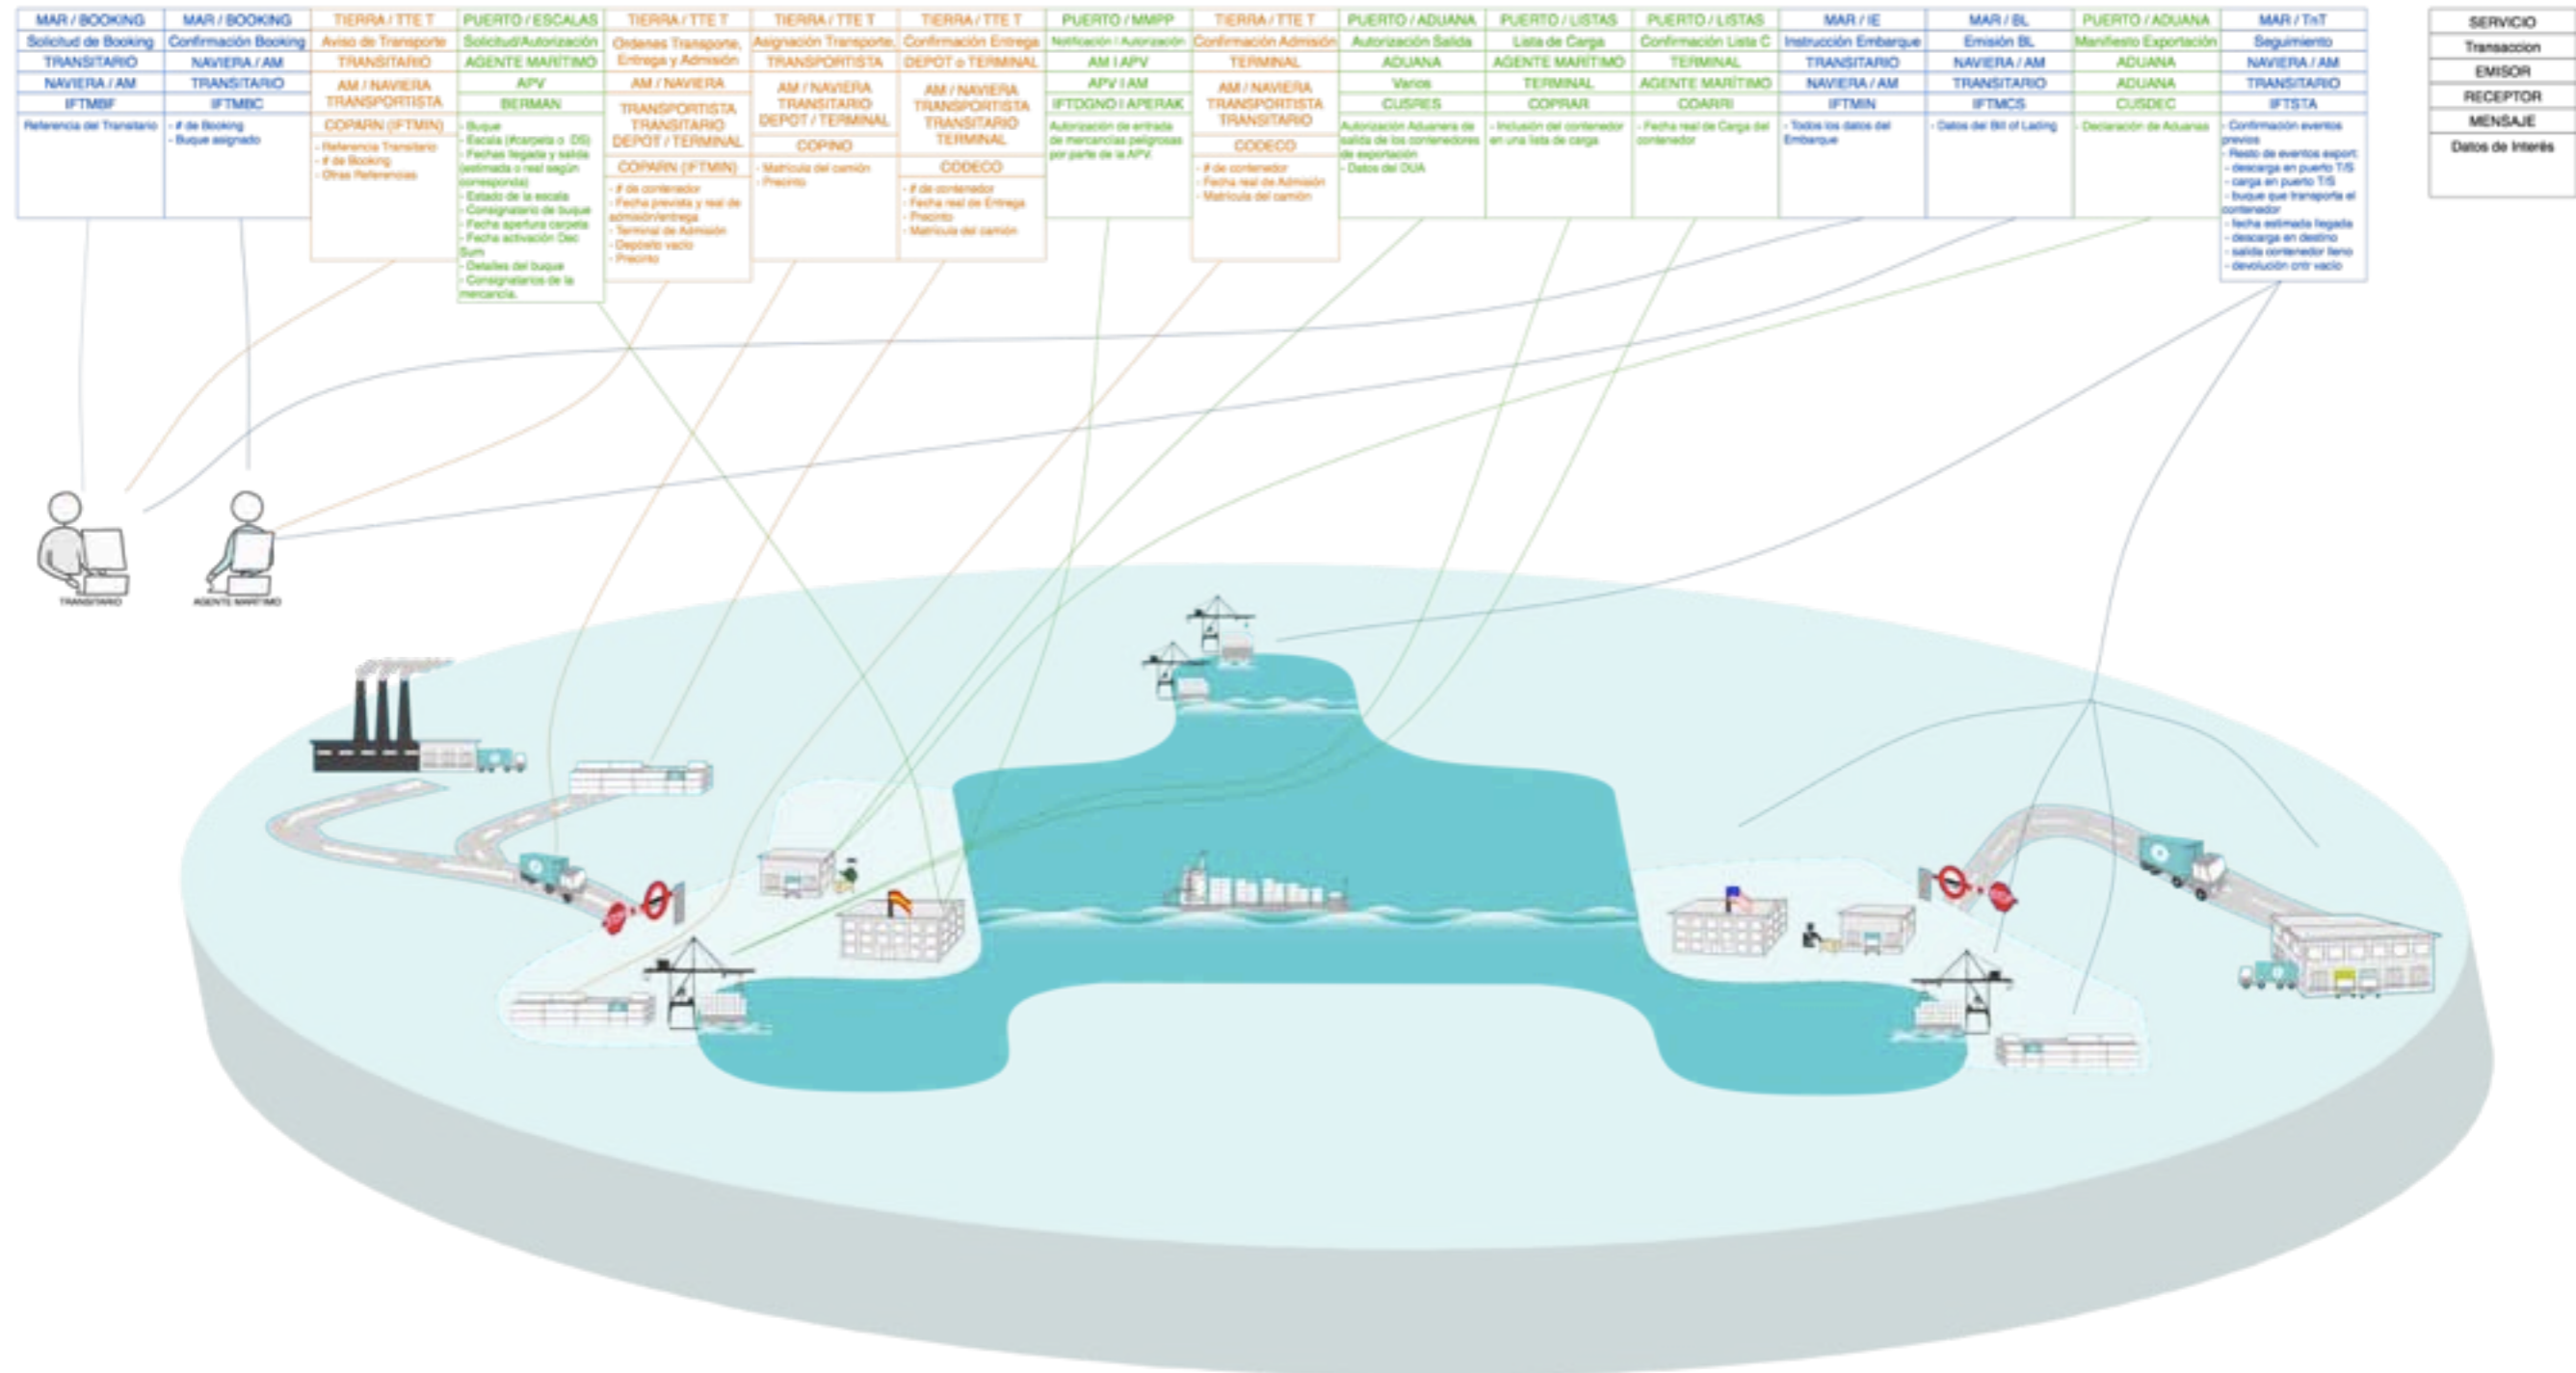

Flujo de datos de Exportación

Exportación

SERVICIO
Transacción
EMISOR
RECEPTOR
MENSAJE
Datos de Interés