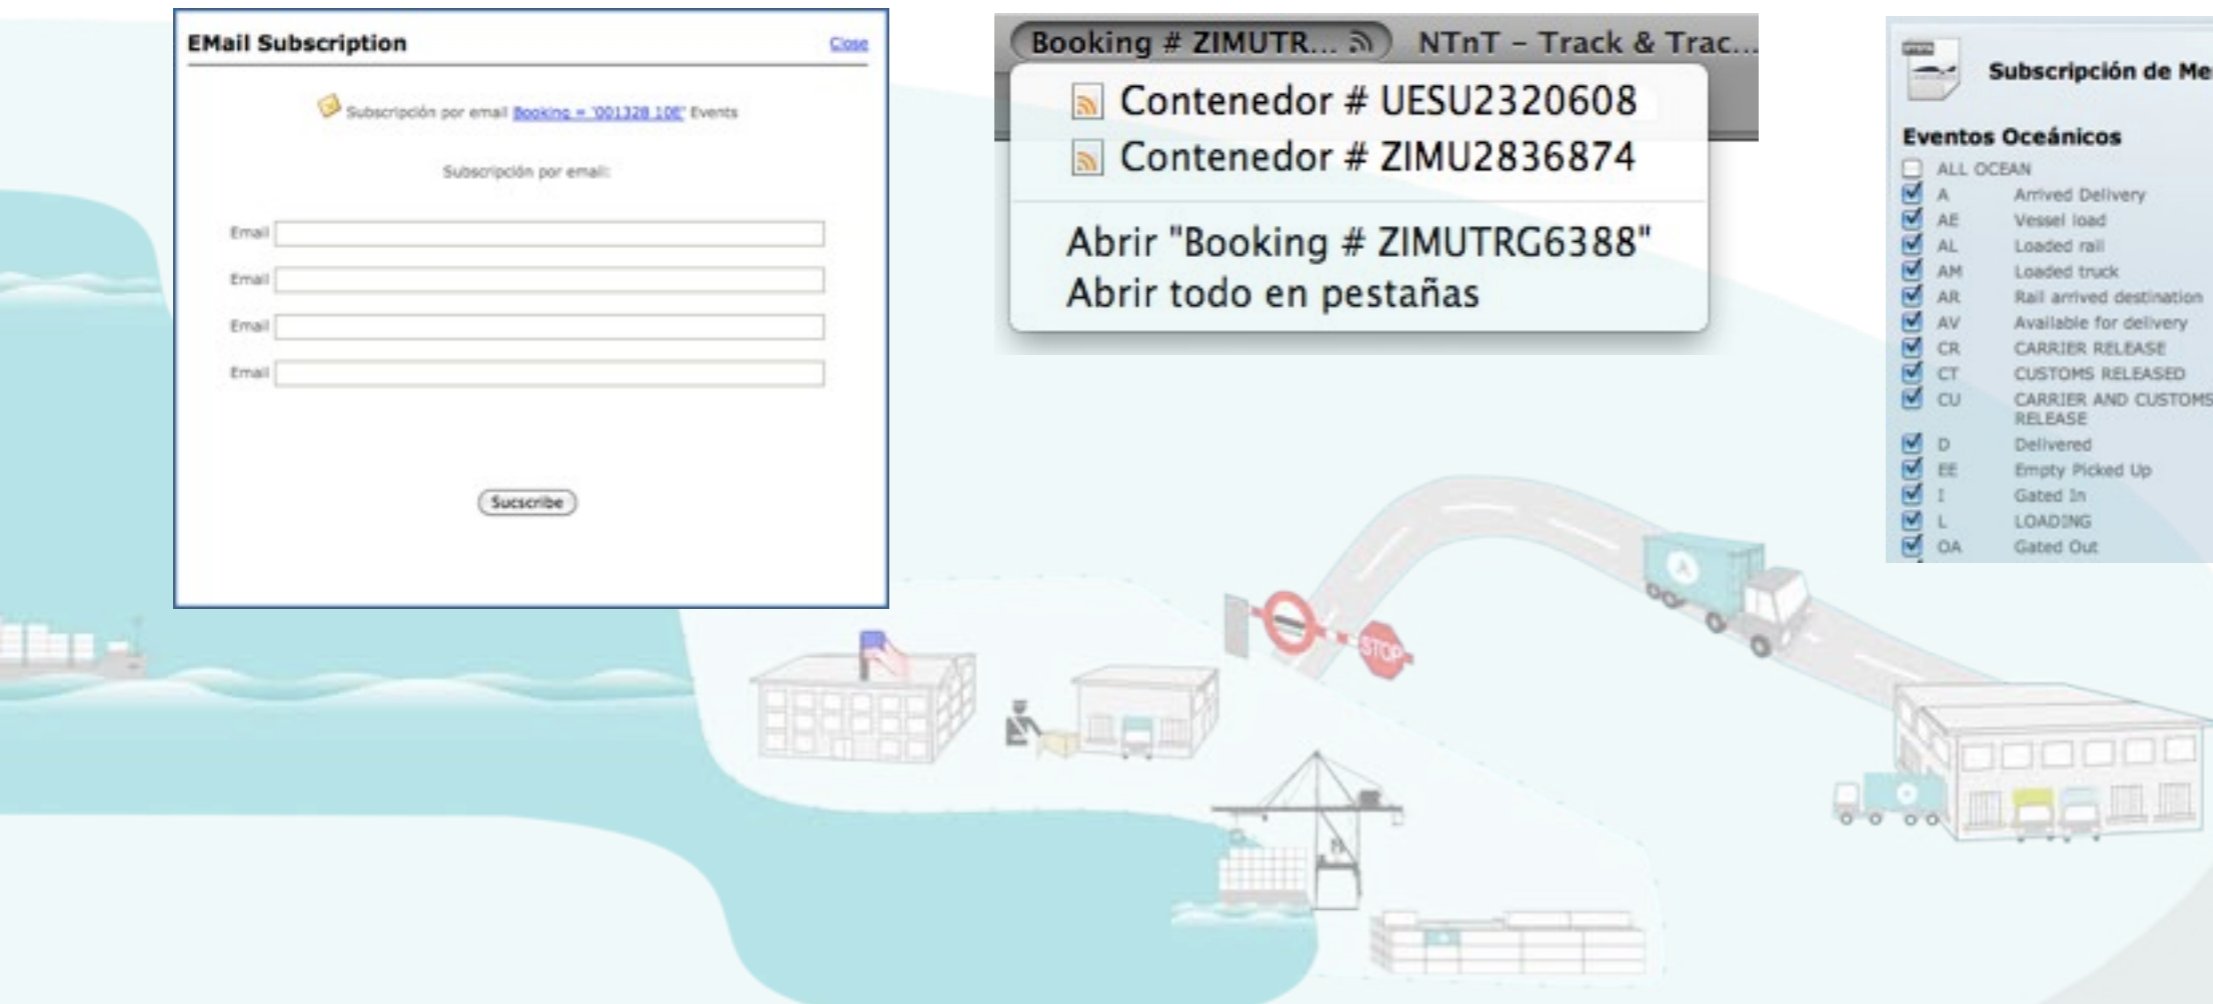

Información Compartida

El Servicio de Seguimiento y Trazabilidad de valenciaportpcs.net ofrece de sus usuarios la posibilidad de compartir la información. Tenga informados a sus clientes sobre sus embarques mediante la subscripción por correo electrónico.

Subscripción por correo electrónico

Mantenga a sus clientes informados. El Servicio de Seguimiento y Trazabilidad de valenciaportpcs.net le permite registrar hasta cuatro cuentas de correo electrónico que recibirán información de los eventos conforme se registren en la base de datos.

Subscripción por RSS

Cree y guarde sus propias subscripciones RSS y acceda a ellas desde su navegador, correo electrónico o su móvil sin.

De esta manera podrá acceder a sus embarques directamente sin pasos intermedios.

Subscripción por Mensajería (IFTSTA)

El servicio de Track & Trace permite que usted pueda estar suscrito a los eventos que usted desee, recibiendo mensajes estándar IFTSTA en XML, mediante las comunicaciones estándar del portal valenciaportpcs.net.